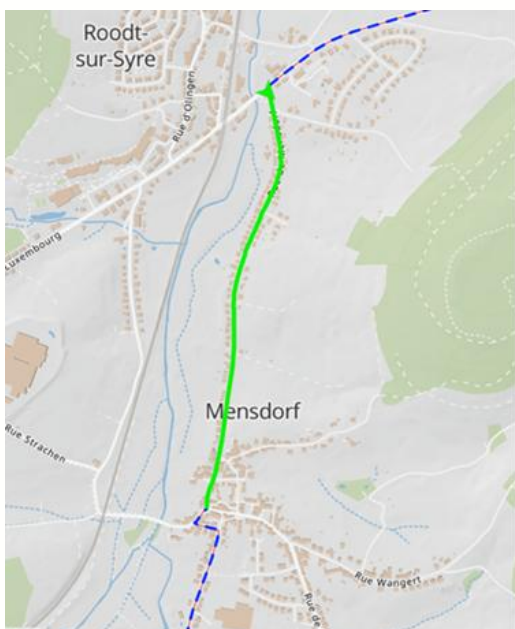

## Passage de la course cycliste SCHLECK GRAN FONDO

Chères citoyennes, Chers citoyens,

Dans le cadre du passage de la course cycliste SCHLECK GRAN FONDO, le samedi 30 mai 2026, certaines routes situées à Betzdorf, Mensdorf et Roodt/Syre seront mises **en sens unique** aux horaires suivants :

de 11h00 à 16h00 :

- Betzdorf : « rue d'Olingen », « rue de Wecker »
- Roodt/Syre : « rue de Mensdorf »
- Mensdorf : « rue de Roodt/Syre »

Le stationnement sera interdit sur ces tronçons, à l'exception des emplacements aménagés ou marqués.

Nous prions les habitants de bien vouloir **stationner leurs véhicules exclusivement sur les emplacements prévus.**

Des déviations seront mises en place.

→ Plus d'informations + tracé complet de la course :

## Durchfahrt des Radrennens SCHLECK GRAN FONDO

Liebe Bürgerinnen und Bürger,

im Rahmen der Durchfahrt des Radrennens SCHLECK GRAN FONDO werden am Samstag, den 30. Mai 2026, verschiedene Straßen in Betzdorf, Mensdorf und Roodt/Syr während folgender Zeiten **als Einbahnstraßen** geregelt: