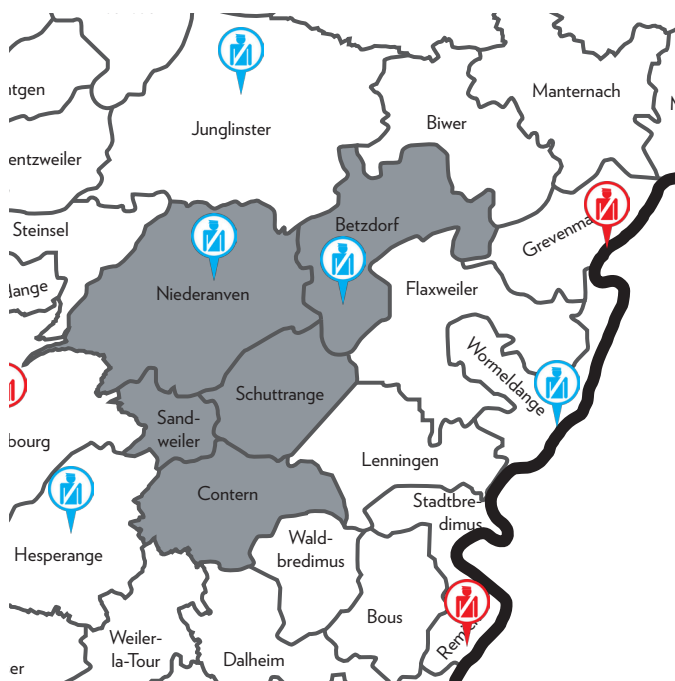

Im Zuge der Planung einer neuen, modernen und bürgerfreundlichen Dienststelle in Niederanven wird die Präsenz der Polizei im Sinne eines besseren Dienstes in Ihrer Umgebung optimiert. Die Belegschaft des Kommissariates befindet sich aktuell in Roodt-sur-Syre. Vorübergehend bleibt die Dienststelle in Niederanven punktuell geöffnet. Die Dienststelle in Moutfort wird ab dem 1. April 2019 geschlossen.

An Werktagen sind die Polizisten des Kommissariats von 07.00 bis 21.00 Uhr im Dienst, und zu spezifischen Anlässen auch am Wochenende.

Niederanven	Roodt-sur-Syre
50, rue Andethana L-6970 Oberanven	24, rue de Luxembourg L-6916 Roodt-sur-Syre
Schalterzeiten Montag und Freitag 13.00 bis 15.00 Uhr	Schalterzeiten Dienstag, Mittwoch und Donnerstag 13.00 bis 15.00 Uhr
Tel.: (+352) 244 78-1100 police.syrdall@police.etat.lu	Postadresse B.P. 34 L-6905 Niederanven

 Polizeidienststelle

 Polizeidienststelle 24/7 geöffnet

 Hohe Präsenz in Ihren Ortschaften durch erweiterte Betriebsstunden (07.00 - 21.00 Uhr).

 Terminvereinbarung mit Ihrem Kommissariat werktags zwischen 07.00 und 21.00 Uhr.