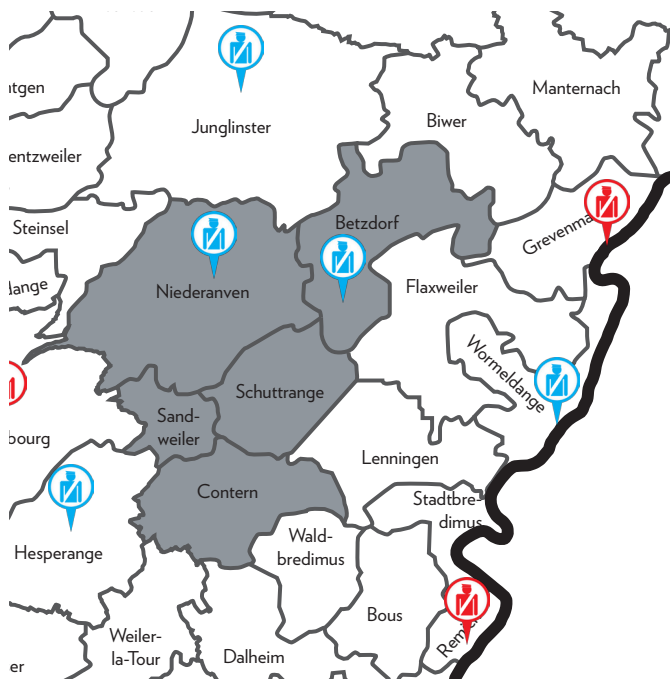

Dans le cadre de la planification d'un nouveau commissariat moderne et proche du citoyen à Niederanven, la présence policière sera optimisée afin de garantir un meilleur service pour le citoyen. Le personnel du commissariat se trouve actuellement regroupé à Roodt-sur-Syre. Le commissariat à Niederanven reste ouvert pour des rendez-vous respectivement les heures de guichet. Le commissariat de police à Moutfort sera fermé le 1^{er} avril 2019.

Les policiers sont à votre disponibilité pendant les jours ouvrables entre 07.00hrs et 21.00hrs, ainsi que pendant les weekends lors d'événements spécifiques.

Niederanven	Roodt-sur-Syre
50, rue Andethana L-6970 Oberanven	24, rue de Luxembourg L-6916 Roodt-sur-Syre
Heures de guichet : Lundi et vendredi 13.00 - 15:00	Heures de guichet : Mardi, mercredi et jeudi 13.00 - 15:00
Tel.: (+352) 244 78-1100 police.syrdall@police.etat.lu	Adresse postale B.P. 34 L-6905 Niederanven

 Heures de guichet entre 13.00-15.00hrs.

 Les commissariats de Grevenmacher et de Remich, qui travaille 24hrs/24hrs, couvrent les incidents urgents pendant les jours ouvrables entre 21.00hrs et 07.00hrs, ainsi que pendant les weekends et les jours fériés.